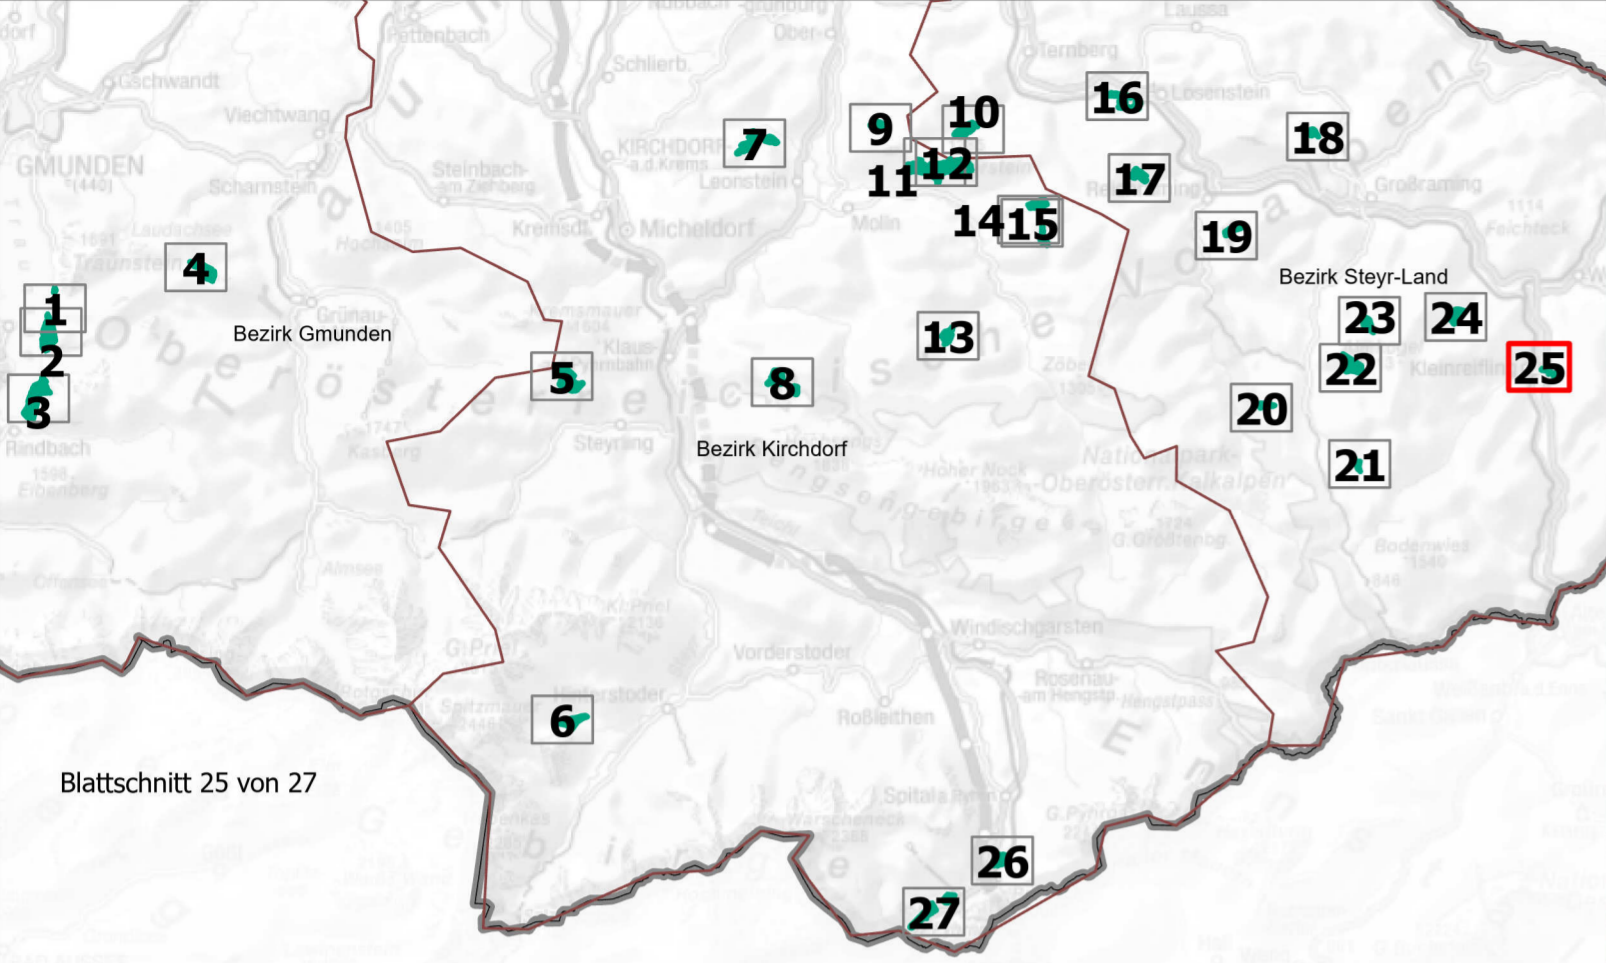

Anlage 2/25 zur Verordnung der Oö. Landesregierung, mit der die „Schluchtwälder der Steyr- und Ennstaler Voralpen“ als Europaschutzgebiet bezeichnet und mit der ein Landschaftspflegeplan für dieses Gebiet erlassen wird

Blattschnitt 25 von 27

**Europaschutzgebiet  
Schluchtwälder der Steyr- und  
Ennstaler Voralpen**

Anlage 2/25 von 27  
AT3138000

- Legende:**
- Europaschutzgebiet
  - Zone A
  - Zone B
  - Zone C
  - Zone D=Residualzone
  - Grundstücke
  - Blattschnitt
  - Katastralgemeindegrenzen
  - Gemeindegrenzen
  - Landesgrenze

Abteilung Naturschutz  
Datum: 07.06.2023  
Quellen: BEV (Stand 01.10.2022)  
DORIS (Orthofotos)